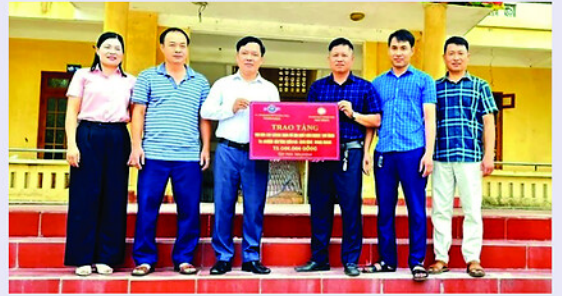

Ủy ban MTTQ xã Sơn Thủy trao 70 triệu đồng hỗ trợ Trường Tiểu học Ninh Lai

Đại diện xã Sơn Thủy trao số tiền 70 triệu đồng cho Trường Tiểu học Ninh Lai.

ỦY ban MTTQ xã Sơn Thủy vừa trao tặng gói hỗ trợ 70 triệu đồng cho Trường Tiểu học Ninh Lai nhằm thực hiện chương trình an sinh xã hội, chăm lo cho học sinh nghèo có hoàn cảnh khó khăn. Số tiền hỗ trợ do Công ty TNHH Sản xuất và Thương mại LyTriNano (Phú Thọ) trao tặng, trong đó 55 triệu đồng cải tạo, sơn lại nhà lớp học 2 tầng; 15 triệu đồng mua sách vở, đồ dùng học tập tặng học sinh nghèo, học sinh có hoàn cảnh khó khăn năm học mới 2026 - 2027.

Tin, ảnh: NGỌC BÍCH